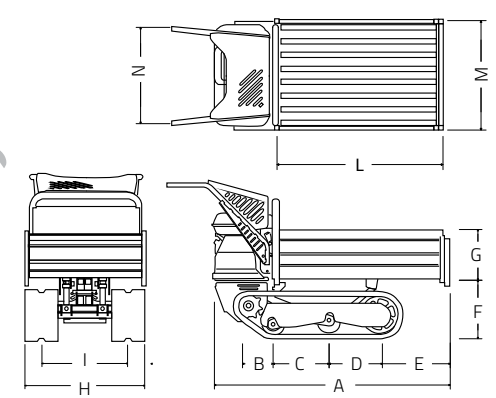

	mm	in
(A)	1670	65.8
(B)	145	5.7
(C)	330	13
(D)	335	13.2
(E)	270	10.6
(F)	360	14.2
(G)	225	8.86
(H)	660	26
(I)	480	18.9
(L)	1000	39.4
(M)	740	29.1
(N)	600	23.6

Dati tecnici / Données techniques

	Motore / Moteur Benzina / Essence	Honda Gx 160 5 hp
	Trasmissione / Transmission Tipo / Type Marcia ridotta / Vitesse réduite Marcia veloce / Vitesse rapide Retromarcia / Inverser	meccanica / mécanique 2,2 Km/h (1.4 mph) 3,9 Km/h (2.4 mph) 1,9 Km/h (1.2 mph)
	Sottocarro cingolato / Châssis Larghezza cingoli / Largeur de voie Rulli oscillanti con ingrassatore / Rouleaux oscillants avec graisseur Regol. tensione cingoli aut. a molla / Piste tension ajustement autom. par ressort	180 mm (7.1 in) 2 Si/ Oui
	Prestazioni e dimensioni / Performances et dimensions Capacità operativa / Capacité opérationnelle Peso / Poids Cassone lunghezza / longueur de caisse Cassone larghezza / largeur de boîte	400 Kg (882 lb) 195 Kg (430 lb) da 1000 a 1200 mm (39.4 to 47.2 in) da 740 a 1040 mm (24.4 to 36.2 in)

	mm	in
(A)	1670	65.8
(B)	145	5.7
(C)	330	13
(D)	335	13.2
(E)	270	10.6
(F)	360	14.2
(G)	225	8.86
(H)	660	26
(I)	480	18.9
(L)	1000	39.4
(M)	740	29.1
(N)	600	23.6

 **Cormidi**
Via Fonte, 342
Roccadaspide (SA) Italy
tel +39 0828 943688
fax +39 0828 943963