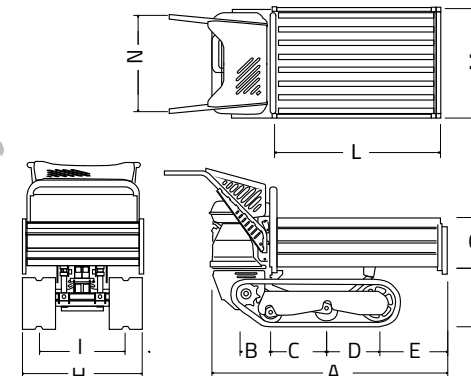

	mm	in
(A)	1670	65.8
(B)	145	5.7
(C)	330	13
(D)	335	13.2
(E)	270	10.6
(F)	360	14.2
(G)	225	8.86
(H)	660	26
(I)	480	18.9
(L)	1000	39.4
(M)	740	29.1
(N)	600	23.6

Dati tecnici / Données techniques

	Motore / Moteur Benzina / Essence	Honda Gx 160 5 hp
	Trasmissione / Transmission Tipo / Type Marcia ridotta / Vitesse réduite Marcia veloce / Vitesse rapide Retromarcia / Inverser	meccanica / mécanique 2,2 Km/h (1.4 mph) 3,9 Km/h (2.4 mph) 1,9 Km/h (1.2 mph)
	Sottocarro cingolato / Châssis Larghezza cingoli / Largeur de voie Rulli oscillanti con ingrassatore / Rouleaux oscillants avec graisseur Regol. tensione cingoli aut. a molla / Piste tension ajustement autom. par ressort	180 mm (7.1 in) 2 Si/ Oui
	Prestazioni e dimensioni / Performances et dimensions Capacità operativa / Capacité opérationnelle Peso / Poids Cassone lunghezza / longueur de caisse Cassone larghezza / largeur de boîte	400 Kg (882 lb) 195 Kg (430 lb) da 1000 a 1200 mm (39.4 to 47.2 in) da 740 a 1040 mm (24.4 to 36.2 in)

	mm	in
(A)	1670	65.8
(B)	145	5.7
(C)	330	13
(D)	335	13.2
(E)	270	10.6
(F)	360	14.2
(G)	225	8.86
(H)	660	26
(I)	480	18.9
(L)	1000	39.4
(M)	740	29.1
(N)	600	23.6

 **Cormidi**
Via Fonte, 342
Roccadaspide (SA) Italy
tel +39 0828 943688
fax +39 0828 943963